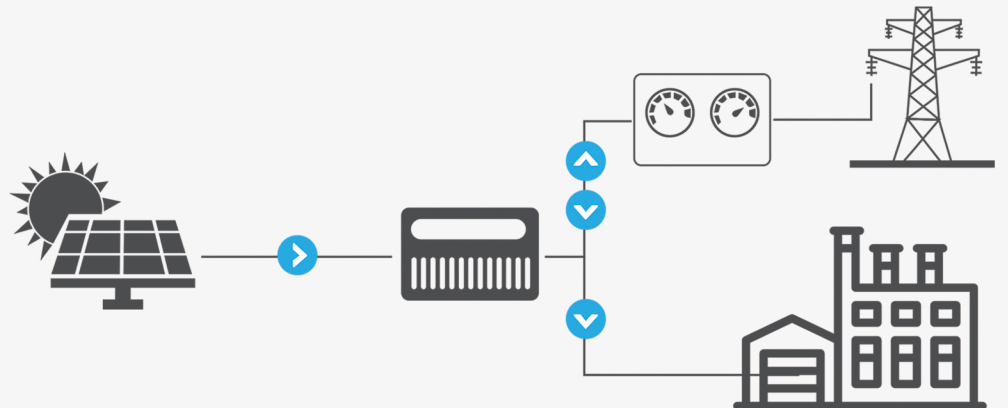

SCHNEIDER SOLAR SYSTEM

Temiz çevre, doğal enerji

10 KW SMART SİSTEM ÜRÜNLER VE SERVİSLER

PAKET İÇERİĞİ

- > 16 ADET 625 WATT GÜN IŞIĞI PANELİ SCHNEİDER
- > 12 ADET JEL AKÜ 110 AMPER / SCHNEİDER SOLAR SİSTEM
- > 2 ADET İNVERTER 5.000 WATT / 5 KWA SCHNEİDER MARKA MPPT
- > 1 ADET PANELLERİN AYAĞI
- > 1 ADET AKILLI PANO (USB, AÇMA KAPAMA ANAHTARI)
- > 1 ADET PANELLER 1 ADET AKÜ İÇİ A.C VE D.C SİGORTALAR SCHNEİDER SOLAR SİSTEM
- > 20 METRE SİYAH 20 METRE KIRMIZI SOLAR KABLO HEDİYEMİZ
- > KARGO VE MONTAJ ÜCRETSİZ

Tercih dahilinde jel aküler lityum akü ile degistirebilir

SİSTEMİN KARŞILADIKLARI

- > 2 ADET ÇAMAŞIR MAKİNASI
- > 2 ADET BULAŞIK MAKİNASI
- > BÜYÜK BUZDOLABI
- > SÜPÜRGE
- > SU POMPASI 1.5 KWA
- > 1 ADET 1000 WATT HİDROFOR
- > BÜYÜK LED TV
- > 15 ADET LED LAMBA

WHATSAPP İLETİŞİM:
(0554 170 49 09)

info@schneidersolar.com.tr
www.schneidersolar.com.tr